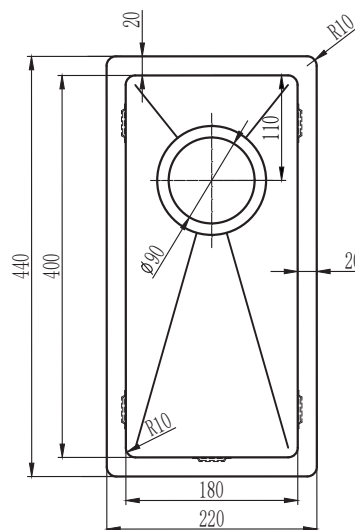

Kubus 180 Soft køkkenvask Udskæringsmål

Varenr.: 10000DK
VVS-nr.: 681306206

Godstykkelse: 1,2 mm
Min. skabsbredde: 300 mm

Fikseringsclips til nedfældning medfølger

LAVABO®

UDSKÆRINGSMÅL Nedfældning
AUSSPARURNG Einbau
CUTOUT Normal installation

UDSKÆRINGSMÅL Planlimning
AUSSPARURNG Flächenbündig
CUTOUT Flush mount